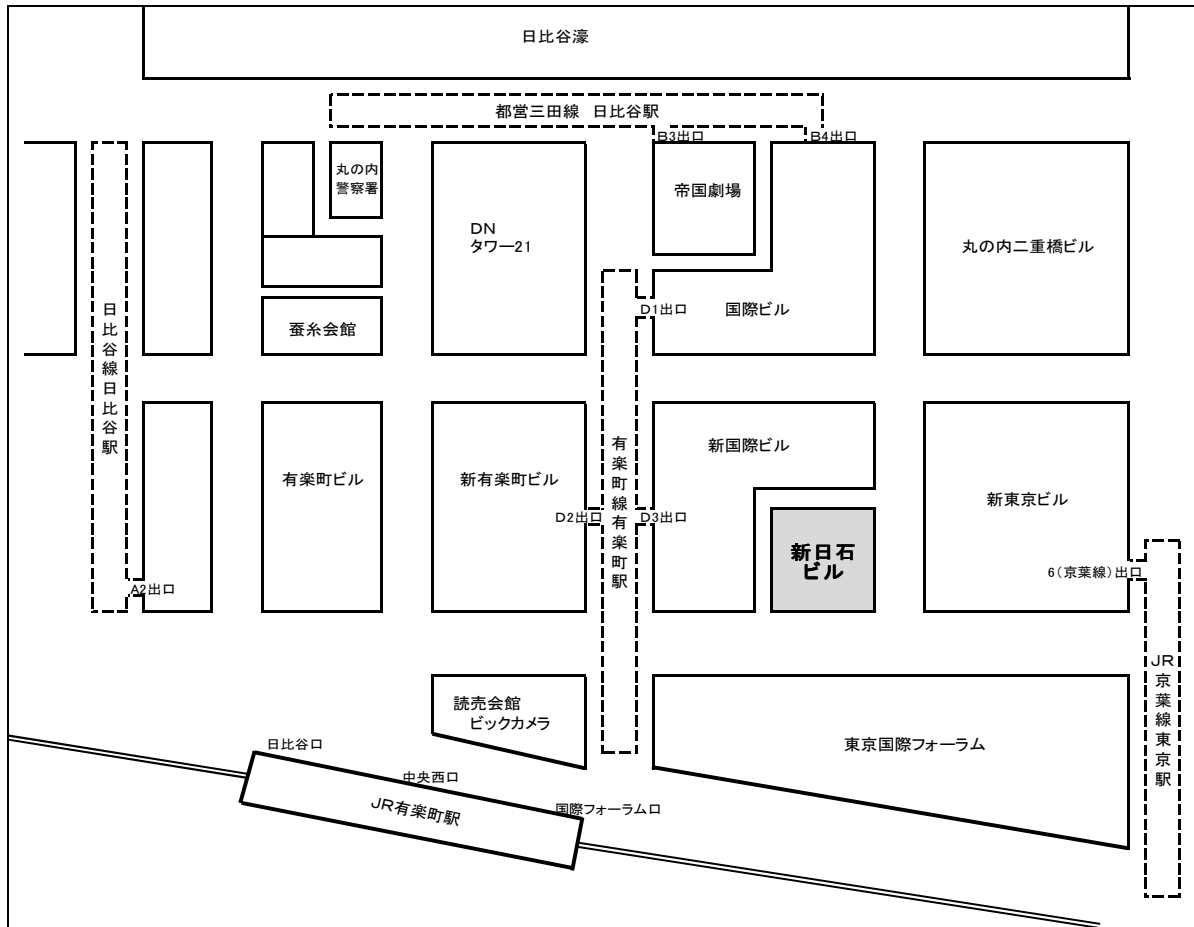

## 【本社 案内図】

### 〈交通〉

東京メトロ有楽町線 有楽町駅

J R 山手線・京浜東北線 有楽町駅

J R 京葉線 東京駅

都営地下鉄三田線 日比谷駅

東京メトロ日比谷線 日比谷駅

D 3 出口 徒歩 2 分

国際フォーラム口 徒歩 3 分

京葉線6番出口 徒歩 3 分

B 4 出口 徒歩 3 分

A 2 出口 徒歩 5 分